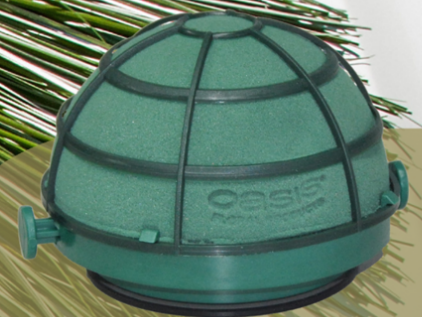

OASIS® Auto Rondella

Semisfera in spugna Maxlife con gabbietta e sistema con ventosa

CODICE	MISURE	PZ/CTN	CF/PZ	INNER	CARTONE
11-03160	Mini 6,5x11,5Ø	24	6x4		
11-03295	13x20Ø	12	6x2		

©Smithers-Oasis Company all rights reserved

OASIS® NAYLOR BASE Le Klip

Semisfera in gabbietta di plastica, con fermaglio regolabile. Ideale per la decorazione dei banchi delle chiese, sedie, porte, ecc.

CODICE	MISURE	PZ/CTN	CF/PZ
11-08138	Sp:5x7,5Ø	48	8x6

INNER		CARTONE	

11-03160