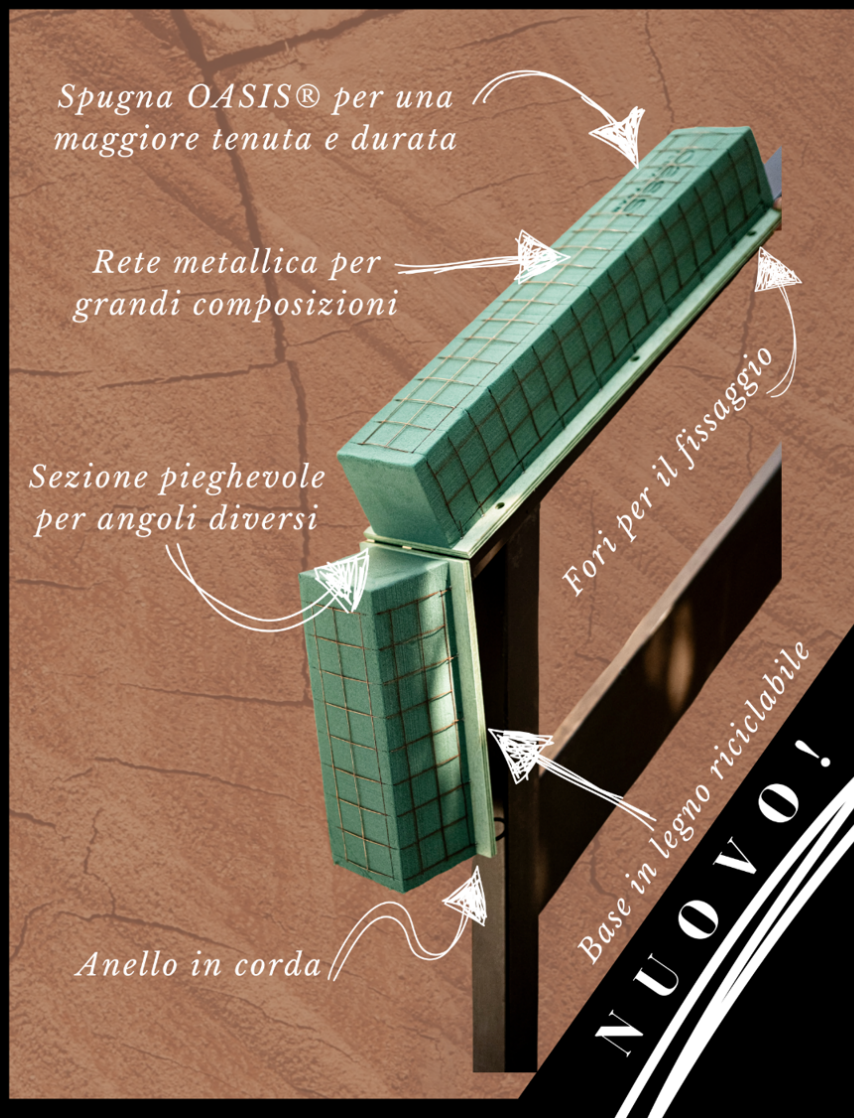

## OASIS® Auto-Corso

Spugna Maxlife con base in plastica, gabbietta e sistema con ventosa

CODICE	MISURE	PZ/CTN	CF/PZ	INNER	CARTONE
11-03024	11x11x9	24	4x6		
11-09008	confez. in termoretr.	32	16x2		

©Smithers-Oasis Company all rights reserved